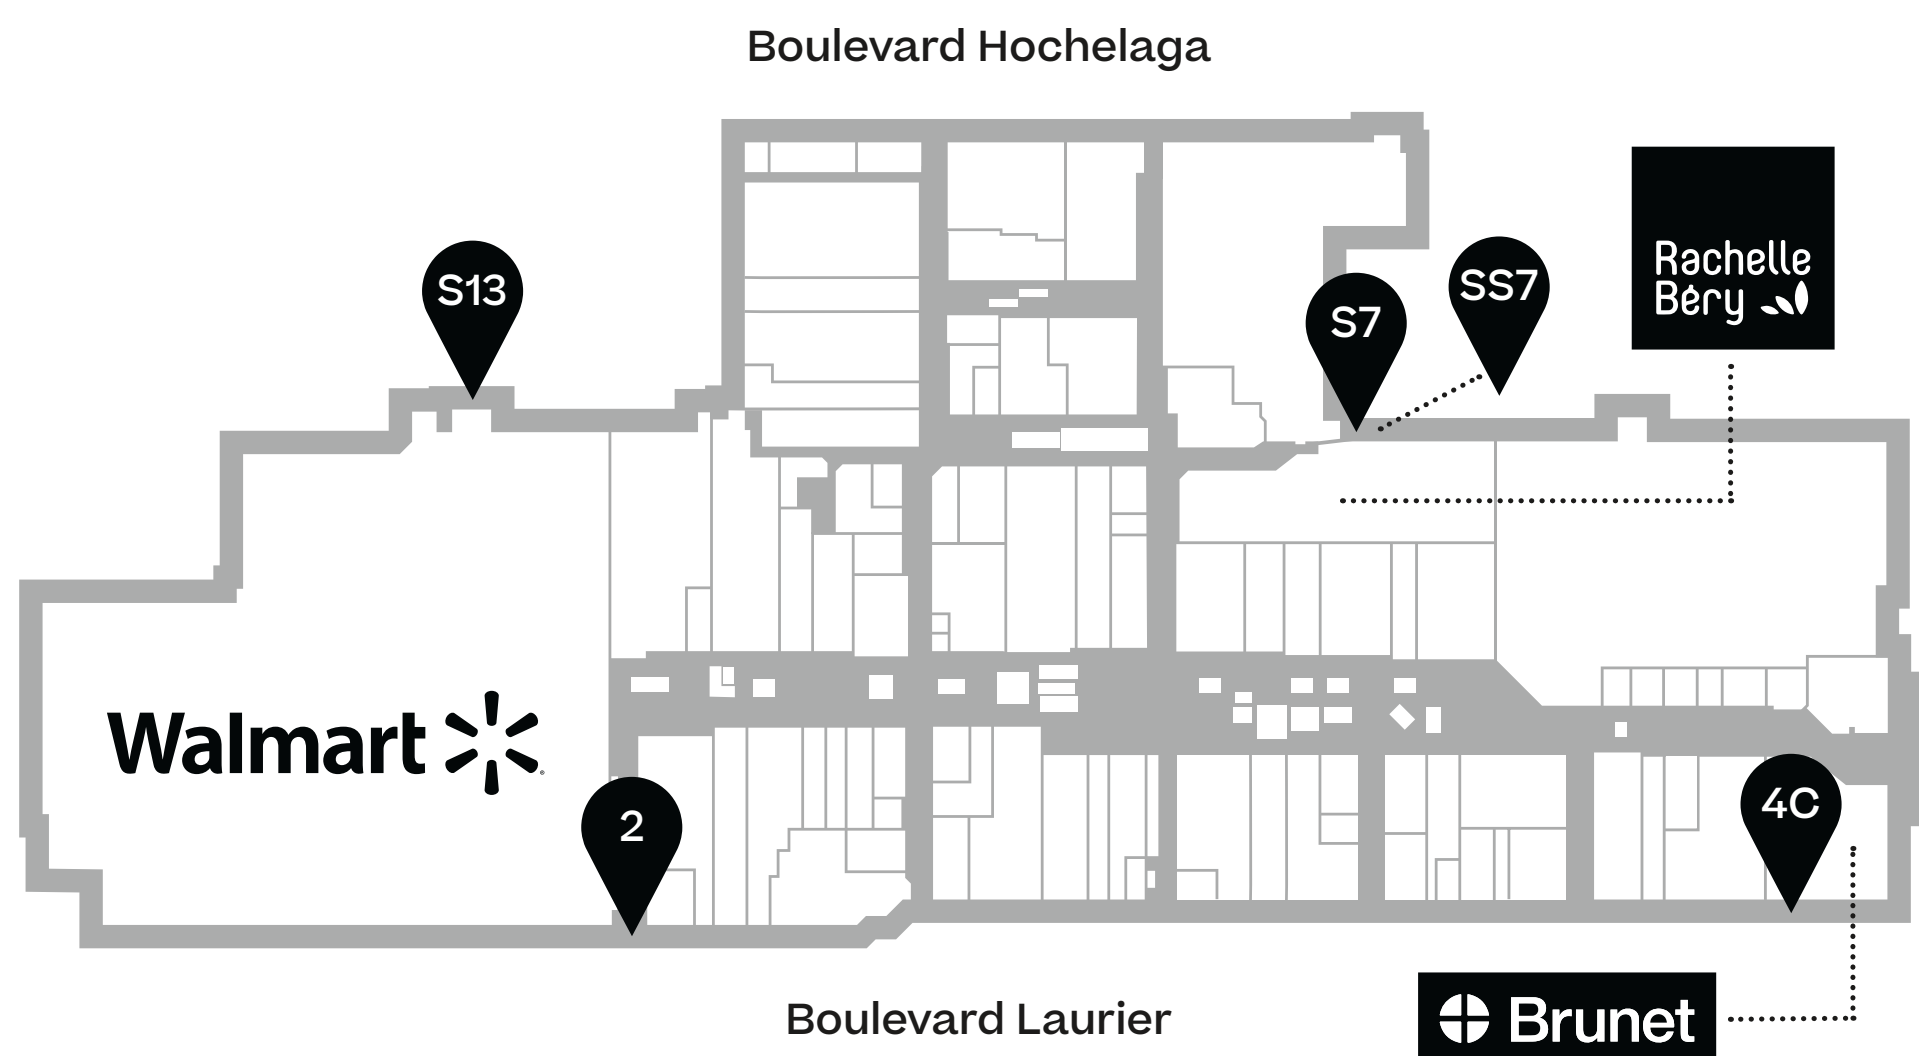

Centre temporairement fermé (COVID-19).

Services essentiels ouverts
aux entrées suivantes:

Walmart – Entrées 2 et S13

Brunet – Entrée 4C

Rachelle Béry – Entrées S7 et SS7

Visitez le laurierquebec.com pour la liste complète des services disponibles. Ceux-ci sont accessibles via l'entrée 12, face au parc-auto du boulevard Hochelaga et l'avenue de Germain-des-Prés.

LAURIER
QUÉBEC